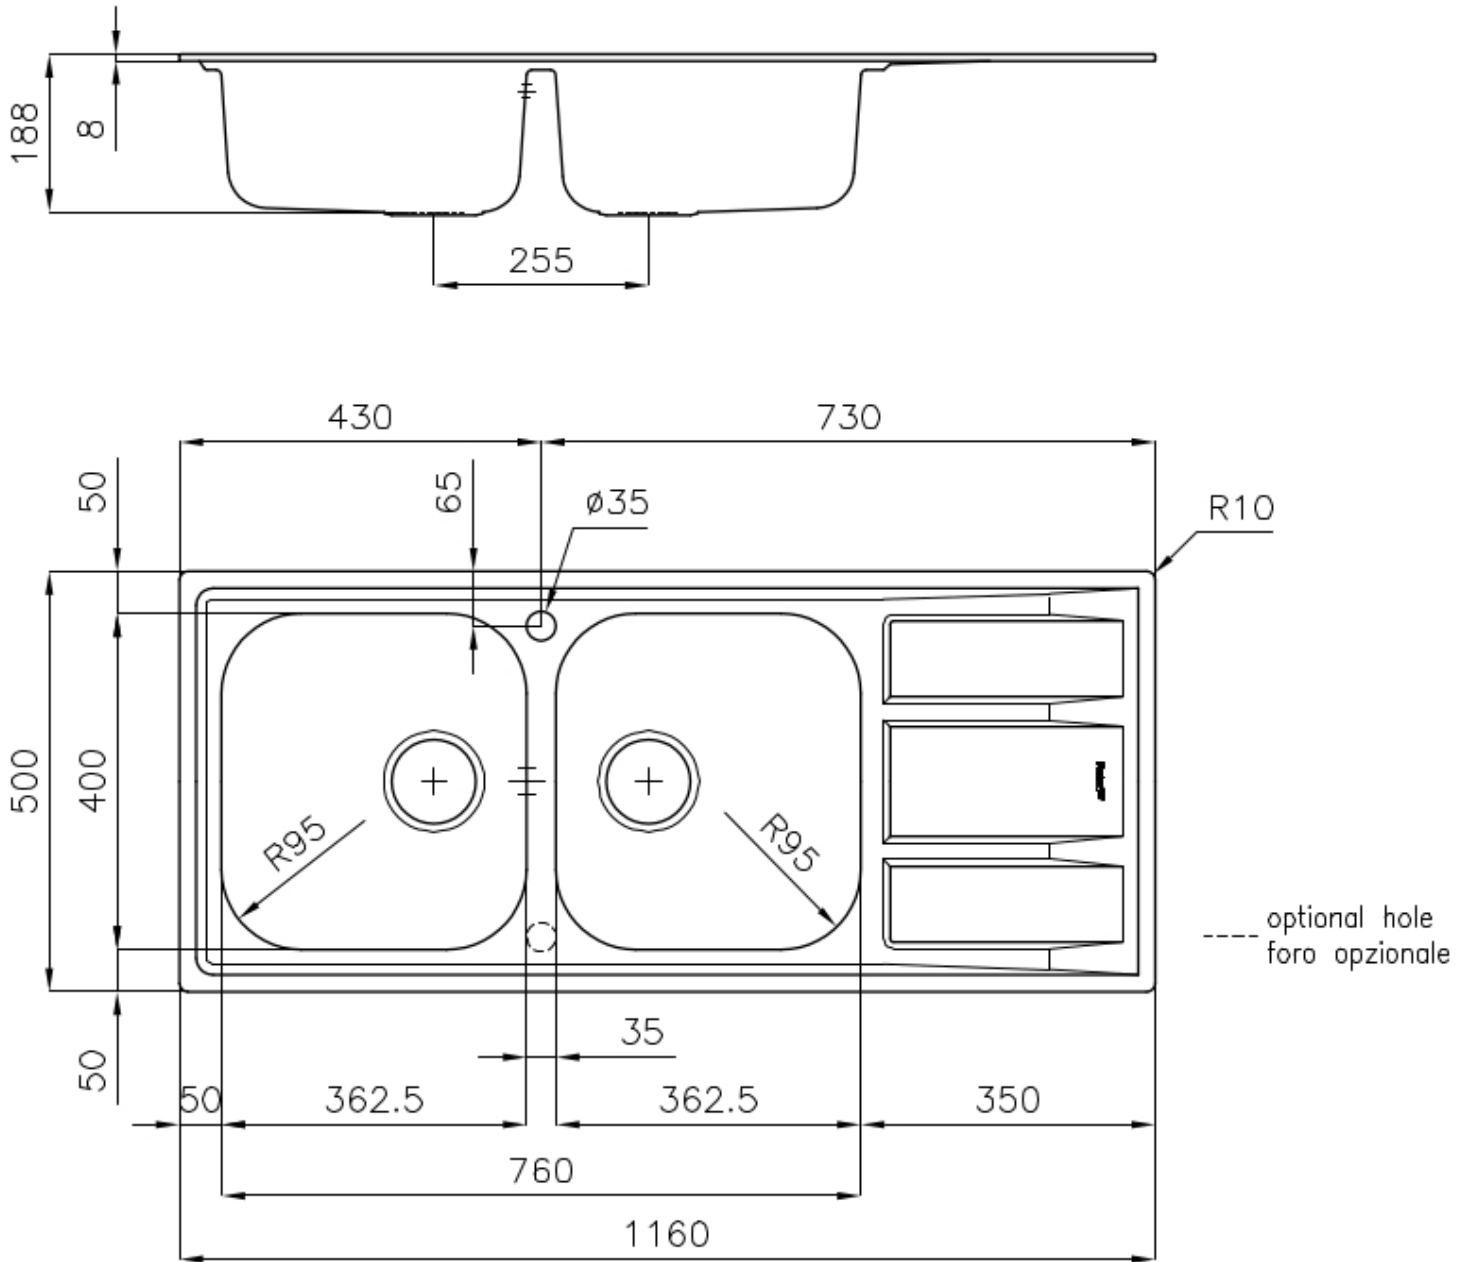

Dimensiones 1160 x 500 mm

Dotaciones estándar Soportes de fijación, junta, desagüe, rebosadero y sifón, Caja de embalaje

Orificios Monomando 1 orificio de serie - 2° orificio bajo petición

Hueco de encastre 1140 x 480 mm

Escurreidor Si

Anchura 116 cm

Medida de la cubeta 362,5x400mm

Número de cubetas 2 cubetas

Desagüe Desagüe 3.5 "

DIBUJOS TÉCNICOS

ACCESORIOS OPCIONALES

Cesta blanca de acero inoxidable
8611 000